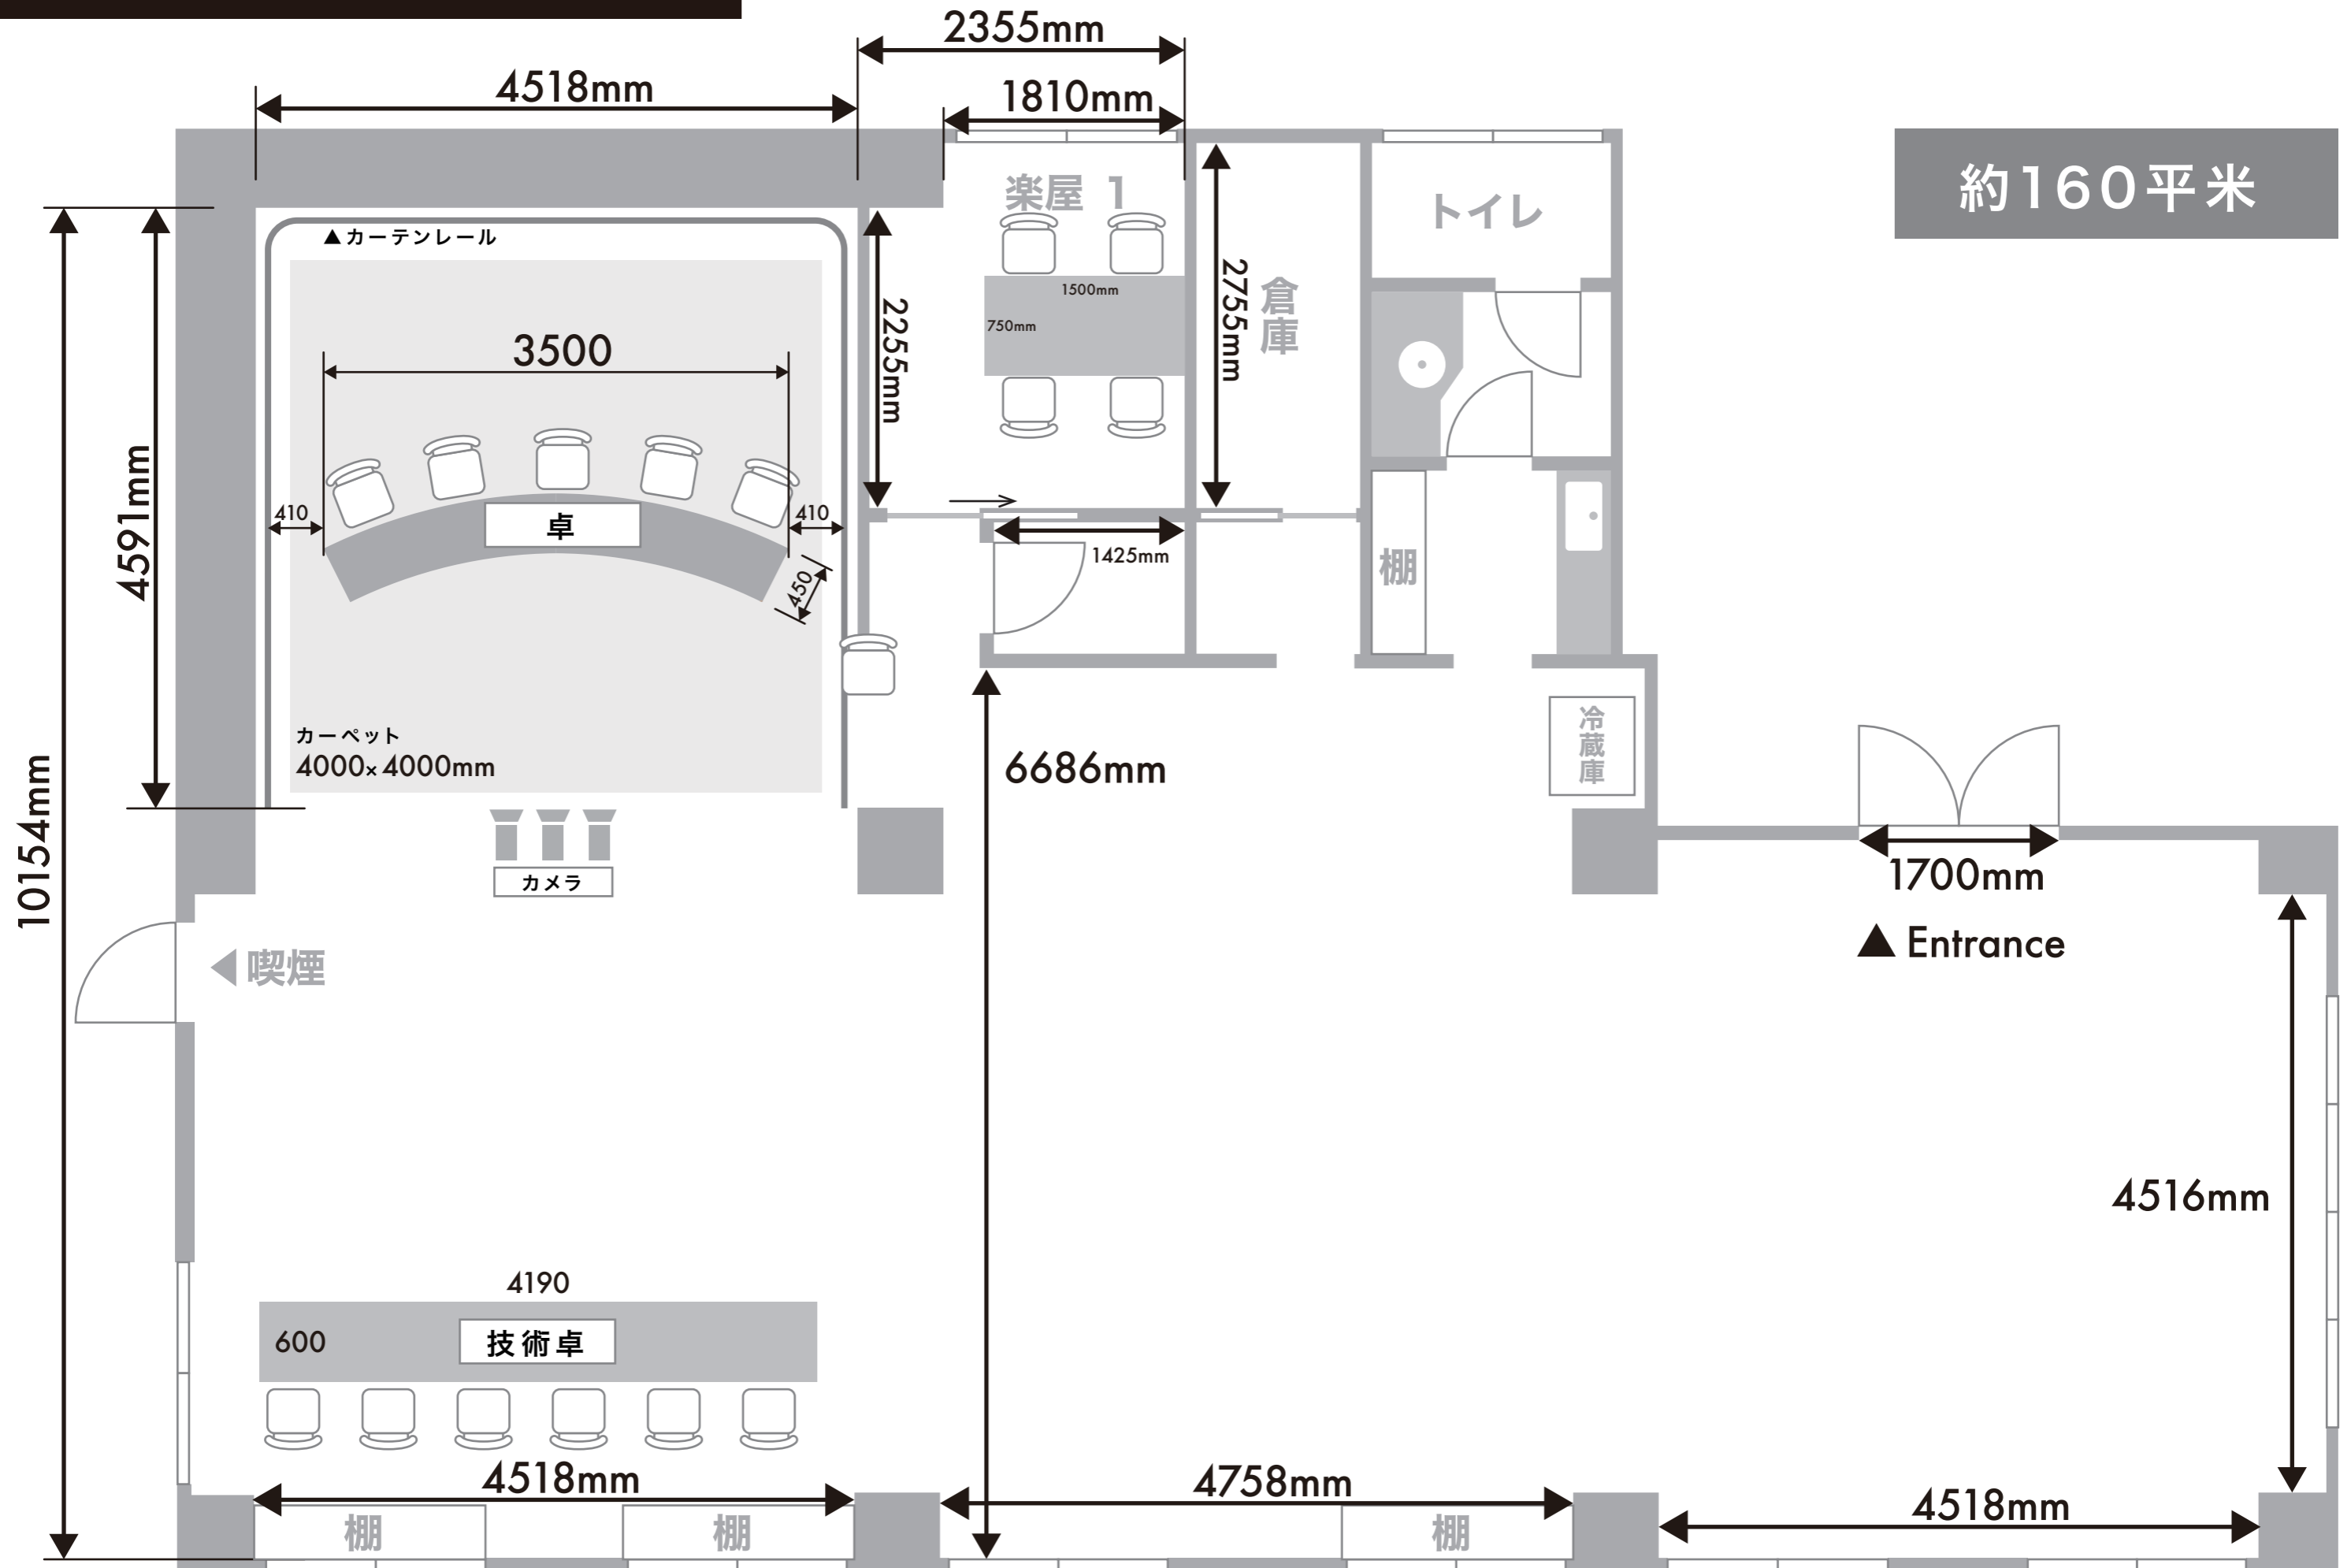

《Ryefull五反田スタジオ》

約160平米

《Ryefull五反田スタジオ 楽屋 2》